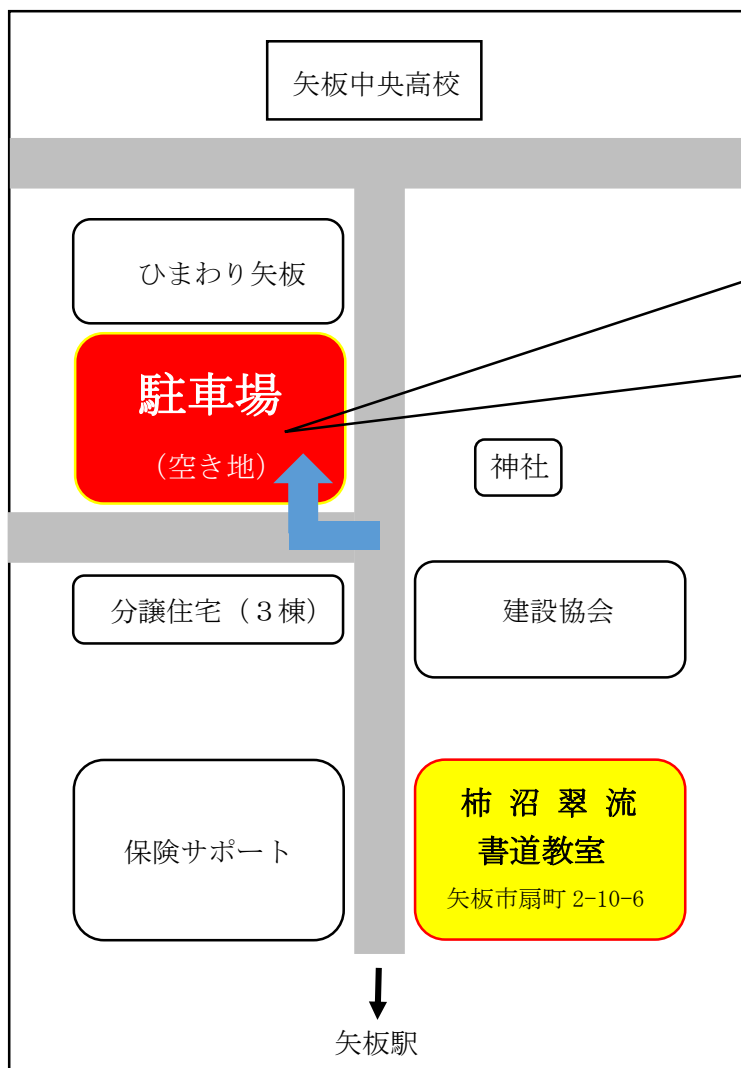

柿沼翠流書道教室 駐車場 ご案内

駐車場サプライヤー：東亜警備保障株式会社様

MAP

駐車場において発生した事故・盗難について、管理者は一切の責任を負いませんのでご了承のうえご使用ください。

柿沼翠流書道教室の駐車場は、東亜警備保障株式会社様の所有地を駐車場として提供を受けております。東亜警備保障株式会社様は、昭和45年の創業以来、警備業務を通じて一途に社会の安心と安全の確保に取り組みを行なわれている企業様です。書道教室に通われる皆様の「子供の教育」と「日本文化の書道発展」のために、駐車場使用の提供をいただきました。生徒さんの安心と安全のために、乗り降りは駐車場で行ってください。また、お迎えの待機も駐車可能となりますのでご使用ください。